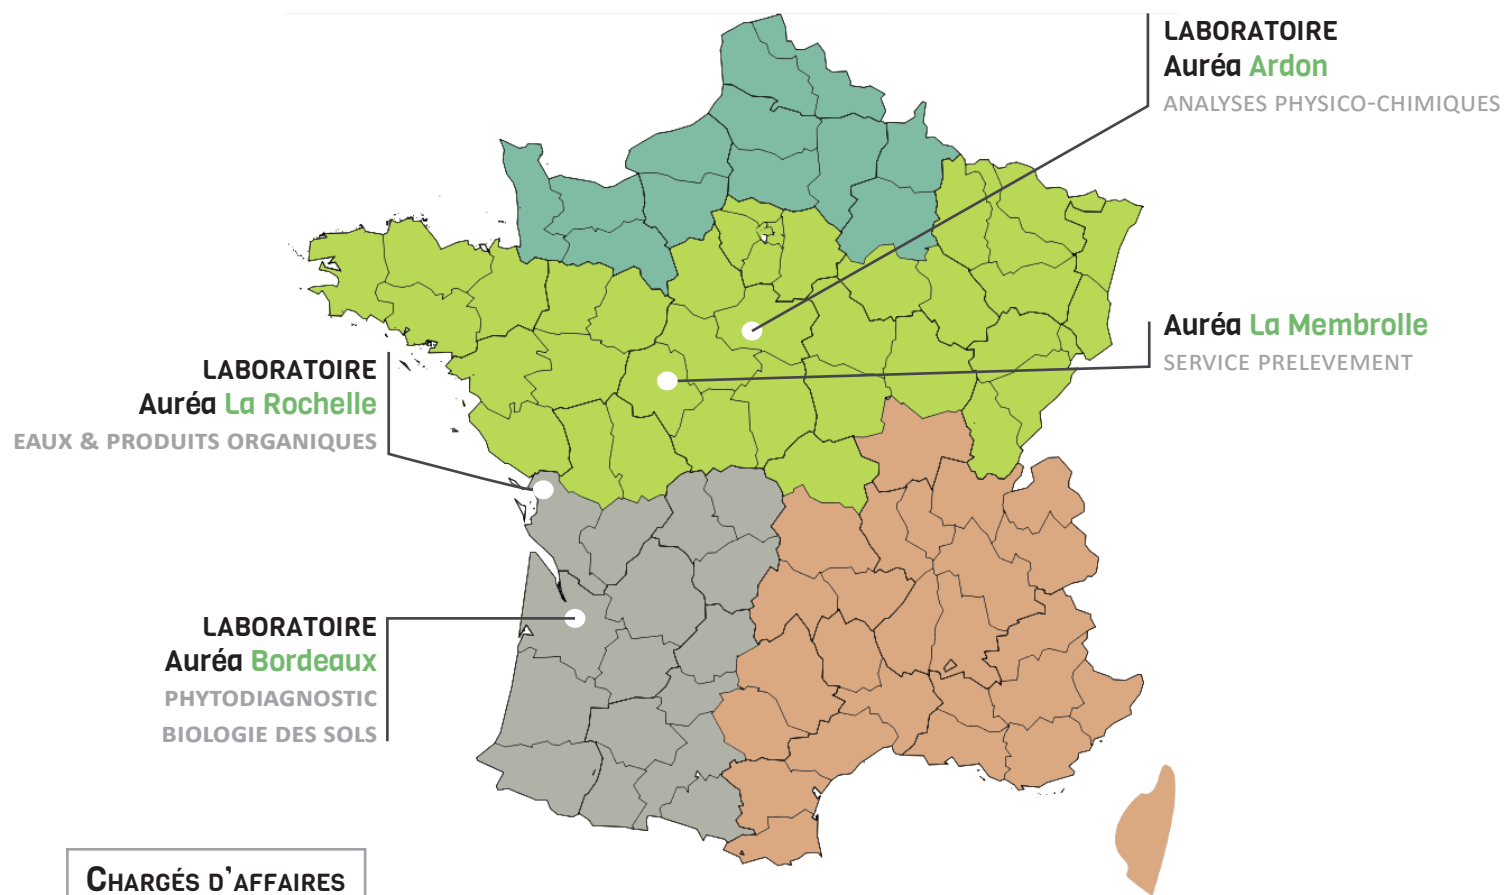

NOTRE ÉQUIPE À VOTRE ÉCOUTE

CHARGÉS D'AFFAIRES

Christophe LECHEVALLIER (*chef marché*)
c.lechevallier@aurea.eu
Port : 06.32.54.83.74

Damien DESBRUS
d.desbrus@aurea.eu
Port : 06.89.99.53.46

Marie-Claire PAJOT
mc.pajot@aurea.eu
Port : 06.08.85.15.87